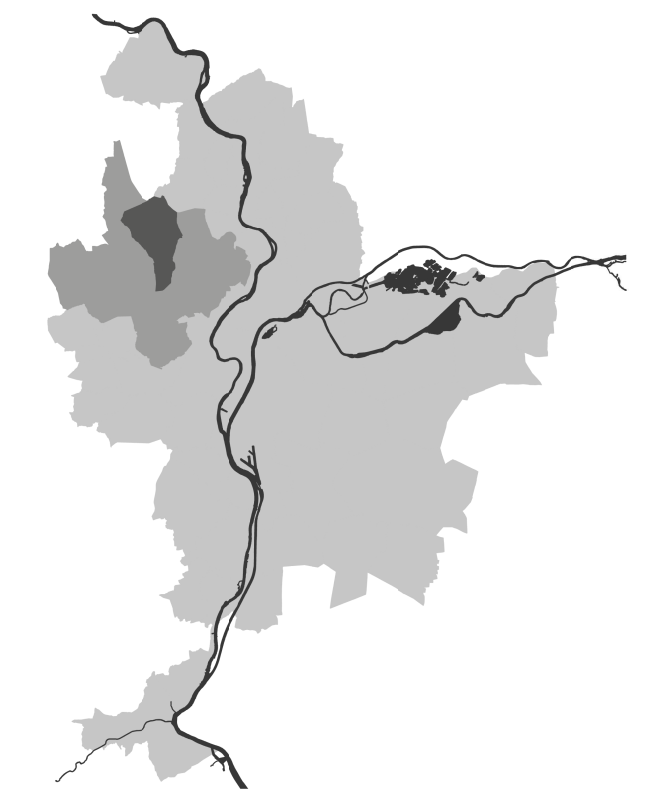

LES SECTEURS DE STATIONNEMENT

Commune
Alignement

Attention tracé tourné

PLAN LOCAL D'URBANISME & DE L'HABITAT **PLU-H** DECLINAISON COMMUNE

REVISION N°2 APPROBATION - 2019

LIMONEST

DOCUMENT GRAPHIQUE DU REGLEMENT
C.2.6 - Stationnement
Echelle : 1/5000