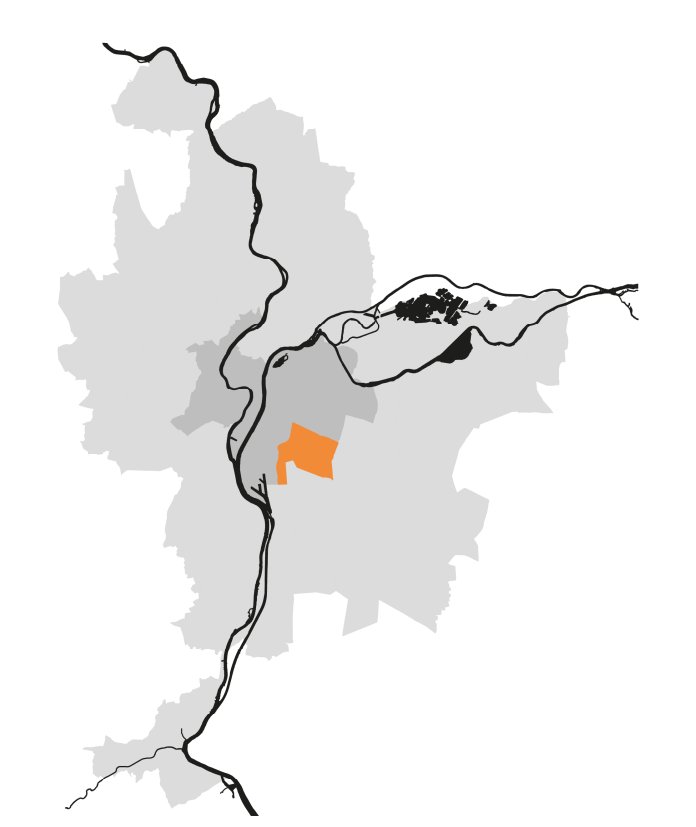

PLAN LOCAL D'URBANISME & DE L'HABITAT

PLU - H

DECLINAISON COMMUNE

MODIFICATION N°3
APPROBATION - 2022

LYON 8e arrondissement

DOCUMENT GRAPHIQUE DU REGLEMENT
C.2.4 - Hauteurs
Echelle : 1/5000