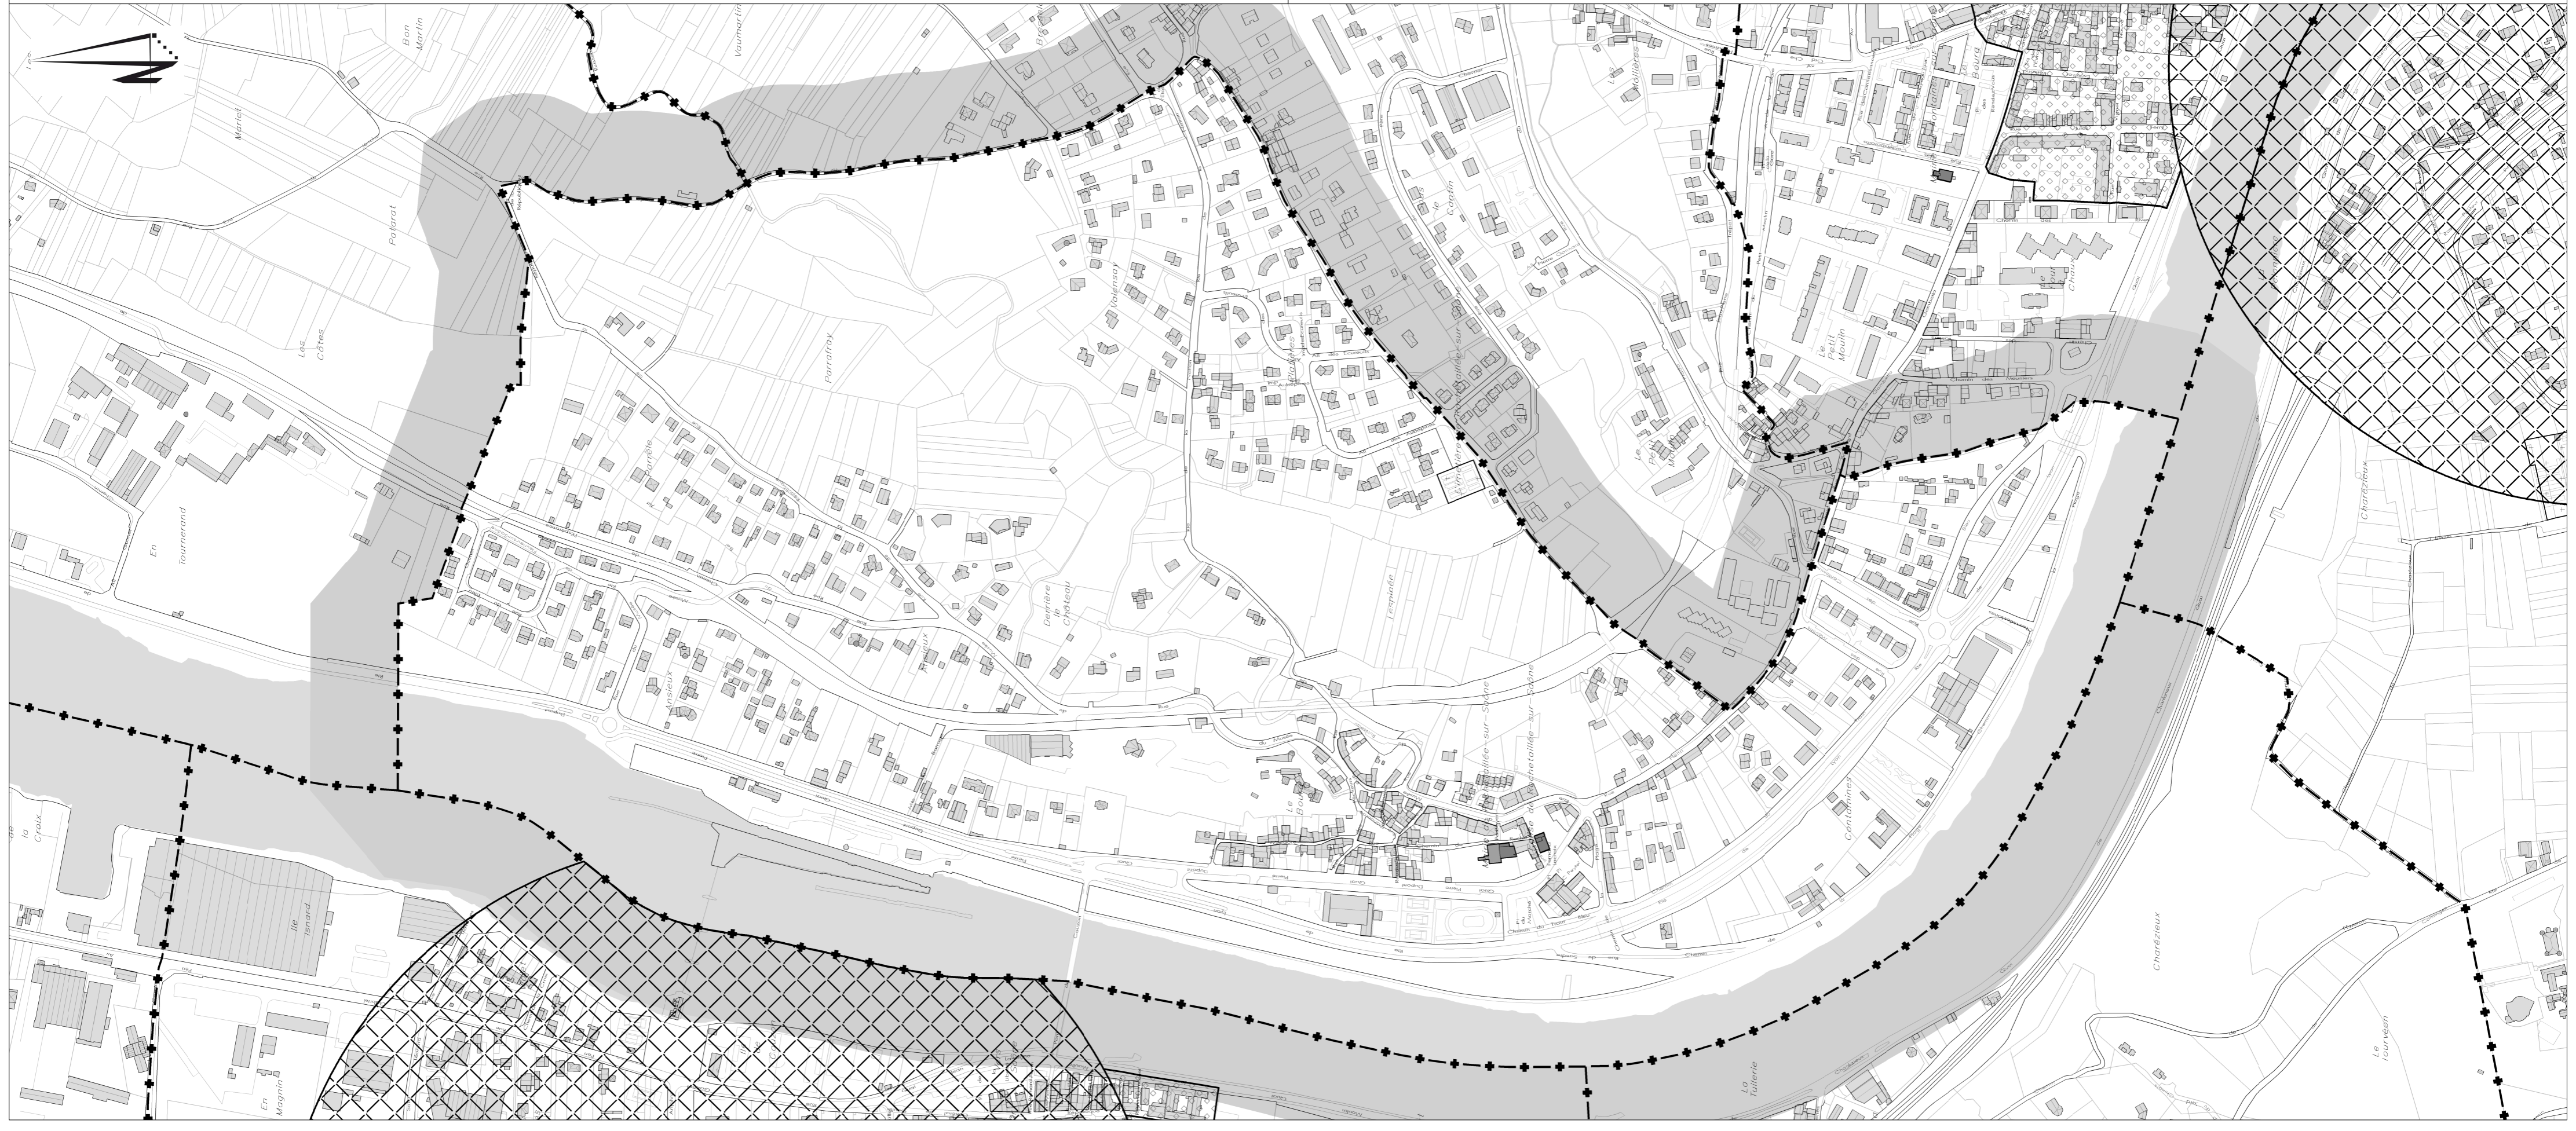

LES SECTEURS DE STATIONNEMENT

PLAN LOCAL
D'URBANISME
& DE L'HABITAT

PLU - H

DECLINAISON
COMMUNE

REVISION N°2
APPROBATION - 2019

ROCHETAILLEE-SUR-SAONE

DOCUMENT GRAPHIQUE DU REGLEMENT

C.2.6 - Stationnement

Echelle : 1/5000

Valeur réglementaire limitée à l'intérieur du périmètre de la commune
OFFI_GDL_RL_STATIONNEMENT_OFFICIEL_ROCHETAILLEE_74-20233