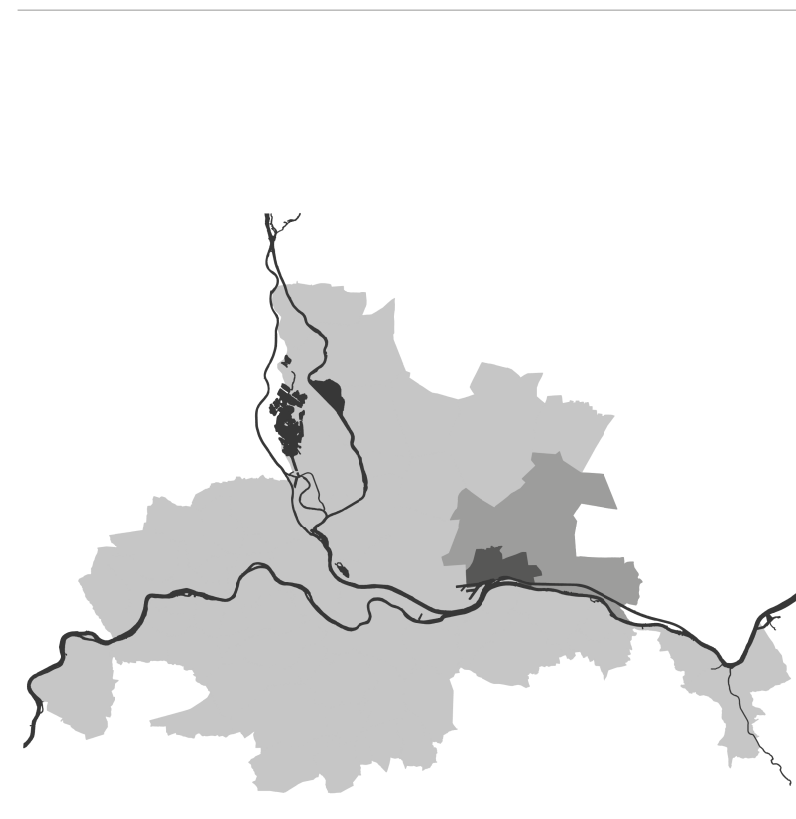

GRANDLYON
la métropole

Agence d'urbanisme
de la métropole de Lyon