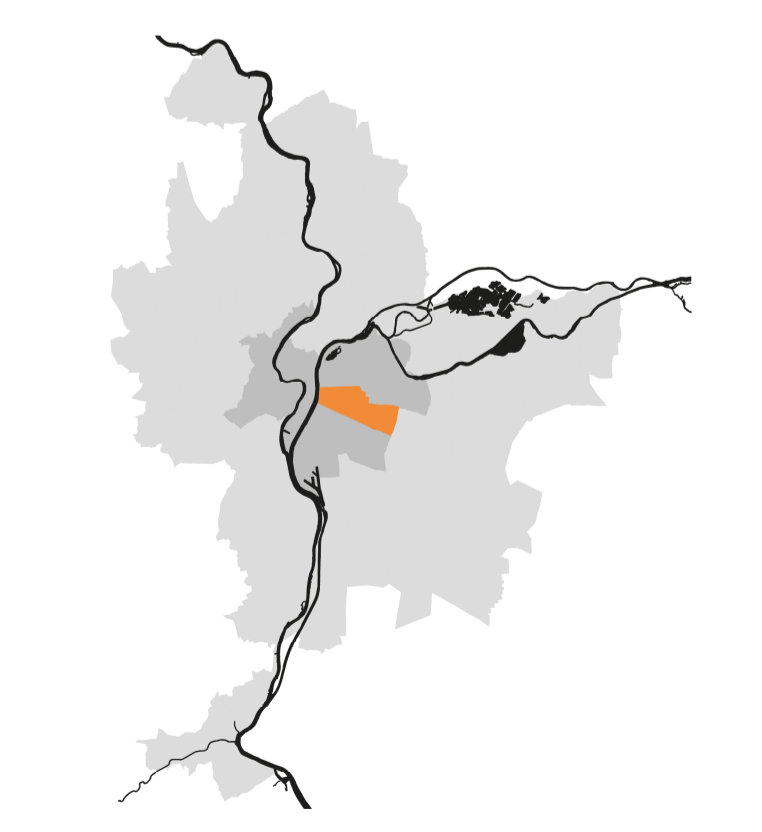

PLAN LOCAL D'URBANISME & DE L'HABITAT **PLU-H** DECLINAISON COMMUNE

MODIFICATION N°3 APPROBATION - 2022

LYON 3e arrondissement

DOCUMENT GRAPHIQUE DU REGLEMENT
C.2.4 - Hauteurs
Echelle : 1/5000