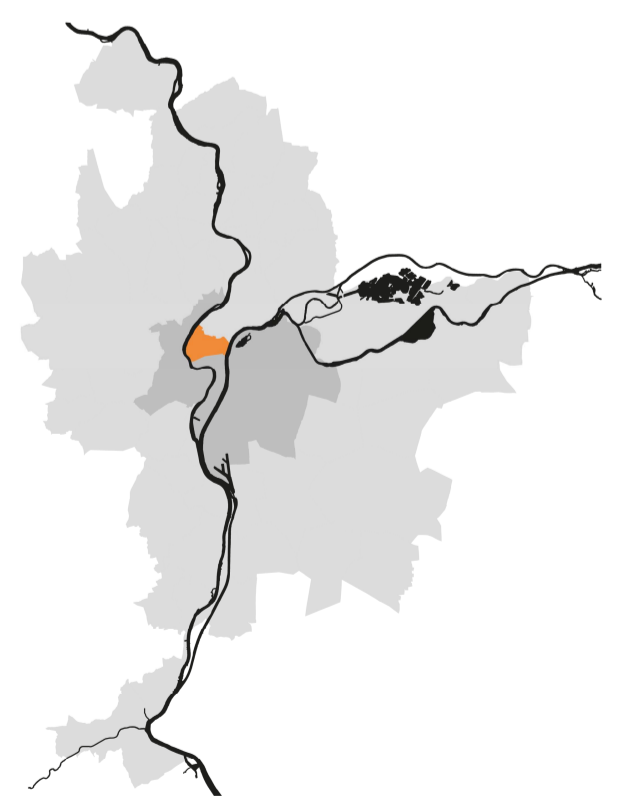

## LYON 4e arrondissement

DOCUMENT GRAPHIQUE DU REGLEMENT

C.2.4 - Hauteurs

Echelle : 1/5000

Valeur réglementaire limitée à l'intérieur du périmètre de l'arrondissement  
OFFI\_MDL\_M3\_HAUTEUR\_C\_OFFICIEL\_LYON4E\_270-06710