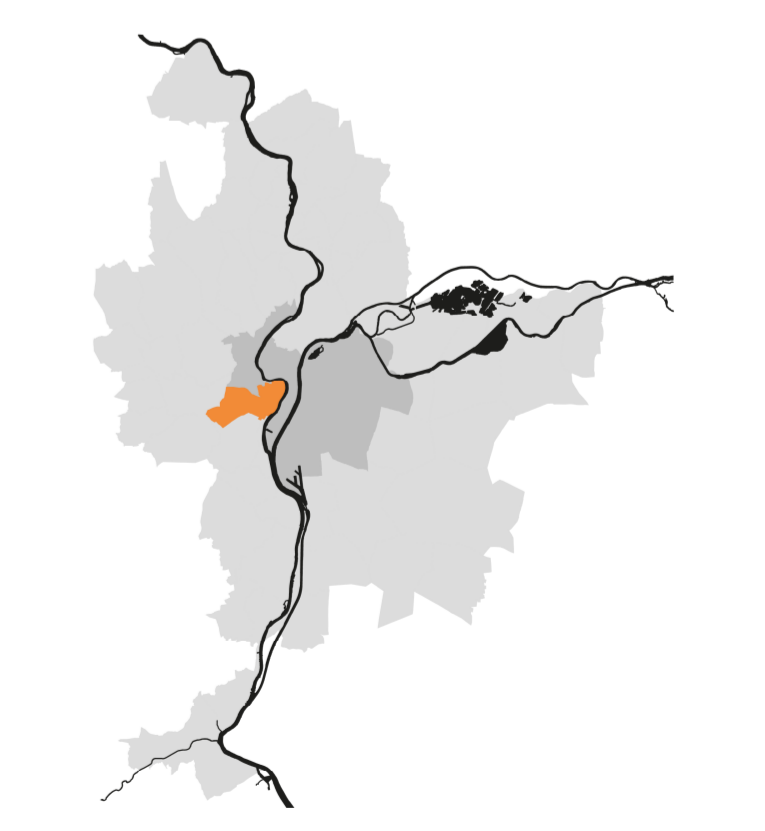

HAUTEURS

7 mètres	10 mètres	15 mètres	20,5 mètres
10 mètres	15 mètres	22 mètres	
25 mètres	28 mètres	31 mètres	
34 mètres	37 mètres	37 mètres	
H	Hauteur en mètres		

Commune
 Arrondissement

PLAN LOCAL D'URBANISME & DE L'HABITAT **PLU - H** DECLINAISON COMMUNE

MODIFICATION N°3
APPROBATION - 2022

LYON 5e arrondissement

DOCUMENT GRAPHIQUE DU REGLEMENT
C.2.4 - Hauteurs
Echelle : 1/5000

Valeur réglementaire limitée à l'intérieur du périmètre de l'arrondissement
OPI_MEL_M5_HAUTEUR_C_OFFICIEL_LYON5E_20181018