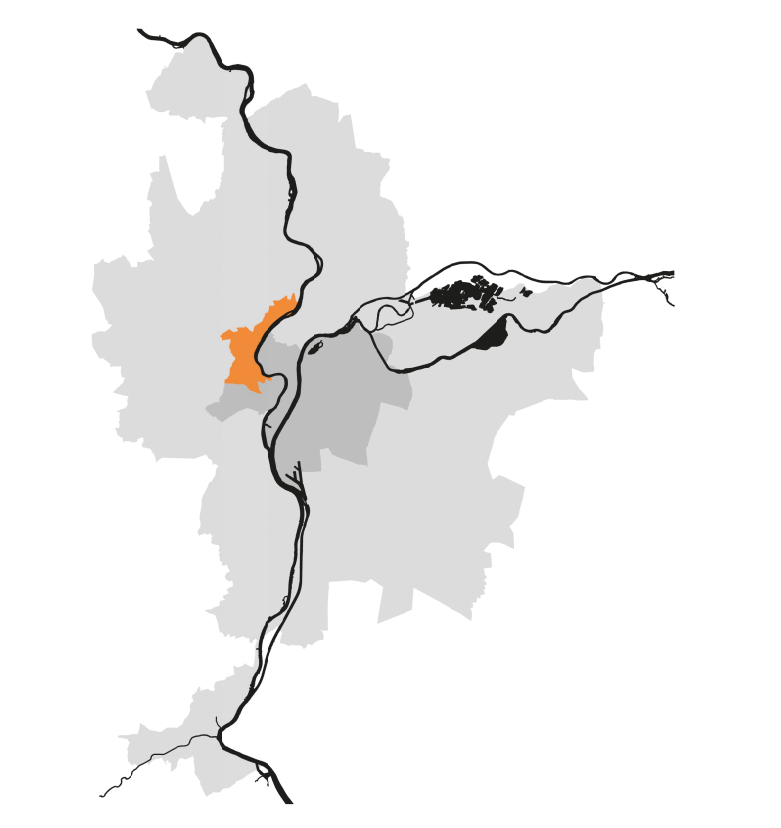

LES SECTEURS DE STATIONNEMENT

MESURE DE PROTECTION

Zone de protection de la Saône

Frontière communale

Frontière d'arrondissement

Attention tracé tourné

PLAN LOCAL D'URBANISME & DE L'HABITAT **PLU-H** DECLINAISON COMMUNE

MODIFICATION N°4 APPROBATION - 2024

LYON 9e arrondissement

DOCUMENT GRAPHIQUE DU REGLEMENT
C.2.6 - Stationnement
Echelle : 1/5000